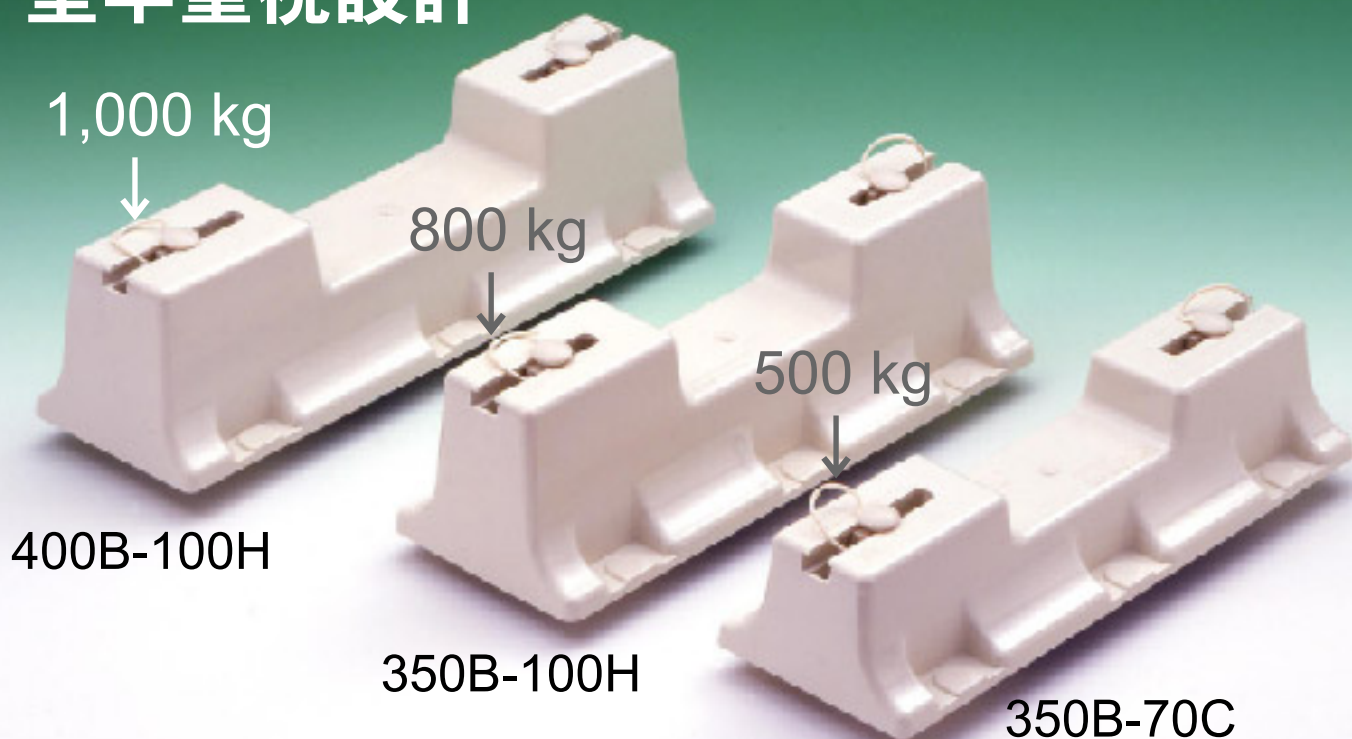

ルームエアコン室外機用台座

RAブロック

耐候性強化

硬質塩化ビニール製

型番: RA350B-70C (40個入)
RA350B-100H (30個入)
RA400B-100H (20個入)

堅牢重視設計

- リベット・クリップのワンタッチ施工。
- ボルト・ナットの取付けも可能。
- オールプラスチックで塩害対策として最適。

PL保険（製造物賠償責任）加入商品